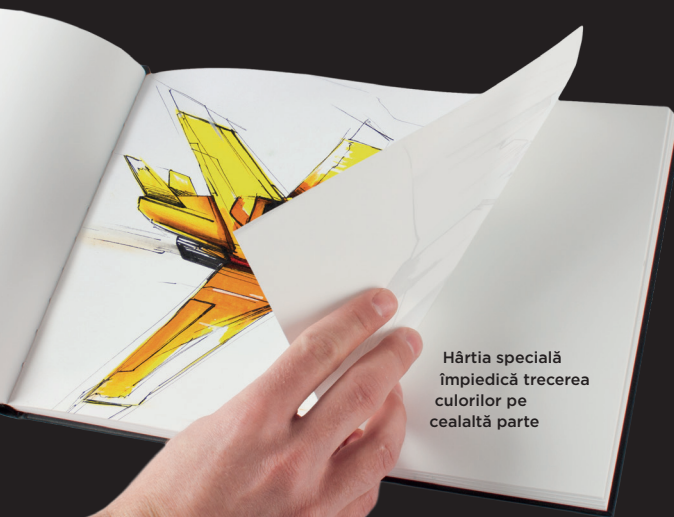

Hârtia specială
împiedică trecerea
culorilor pe
cealaltă parte

www.molotow-romania.ro