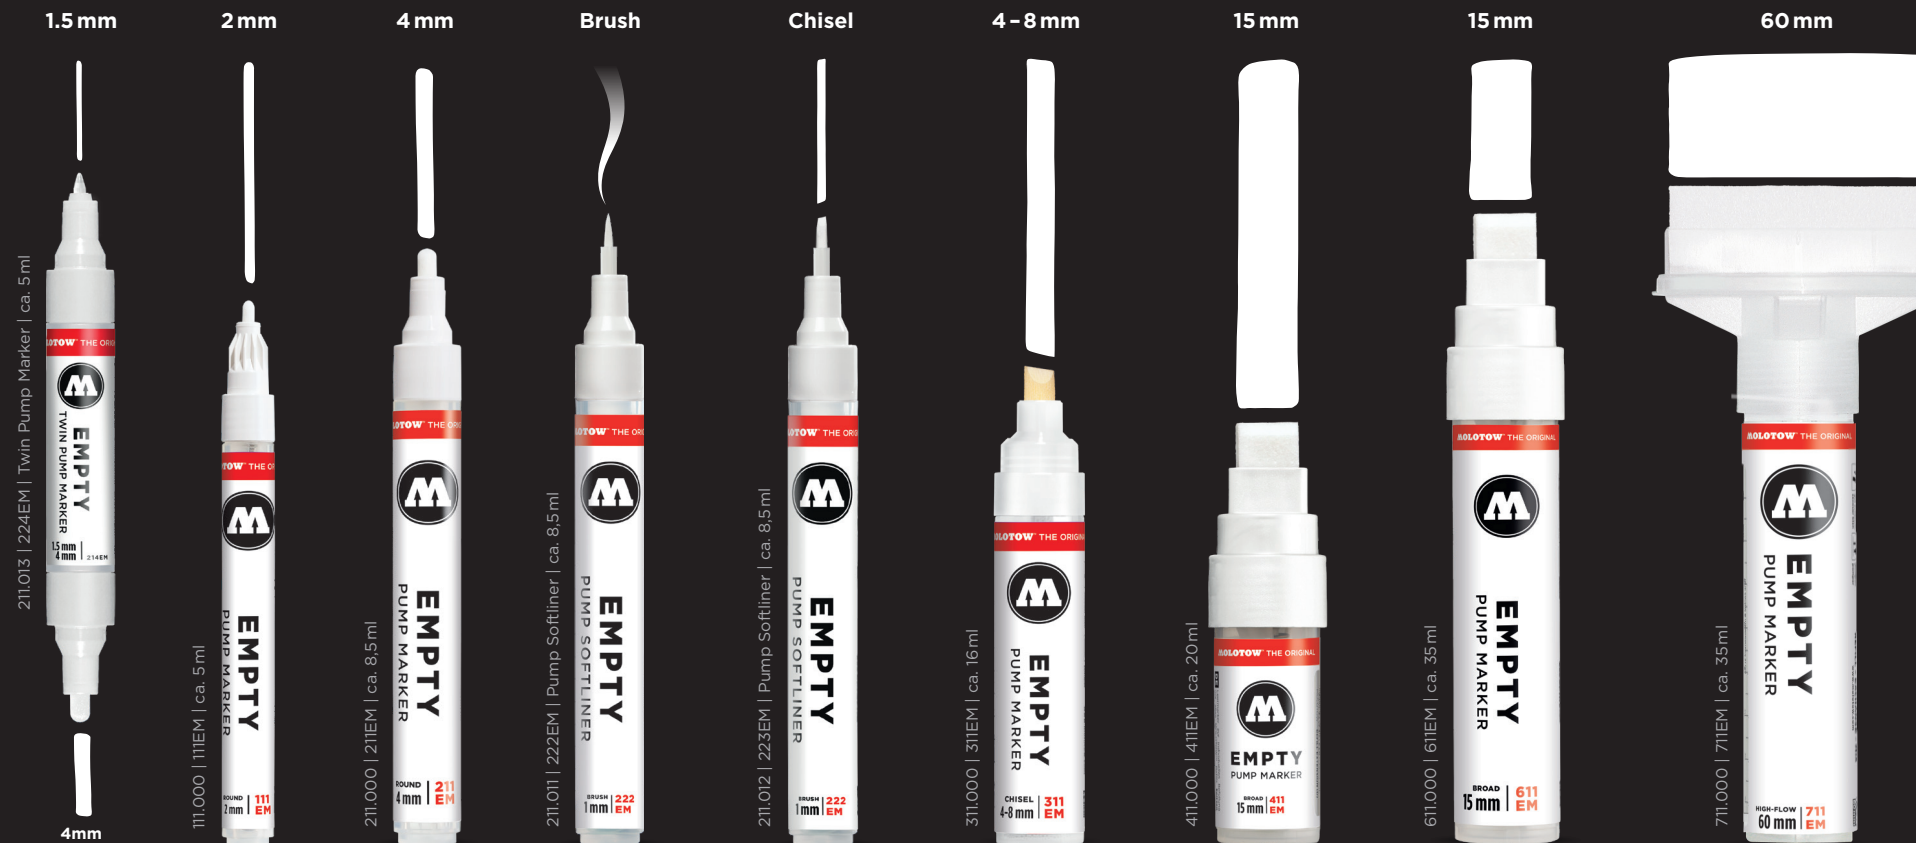

# EMPTY PUMP MARKER SYSTEM

FLEXIBILITATE SI COMPATIBILITATE CU  
MAJORITATEA CULORILOR MOLOTOW™

## EMPTY PUMP MARKER SYSTEM

Sistemul complet de markere goale MOLOTOW™ are în componență instrumente ce pot fi refolosite, de diverse dimensiuni, potrivite pentru o suită largă de aplicații artistice.

- compatibil cu aproape toate culorile oferite de MOLOTOW™
- perfecte pentru mixarea și stocarea propriilor nuanțe
- sistem capilar patentat, patent no. DE 197 30 454 IPC B43K 8/04 (excepție: 611EM, 411EM)
- curgere constantă și consistență datorită valvei speciale FLOWMASTER™
- reîncărcabile
- vârfuri schimbabile